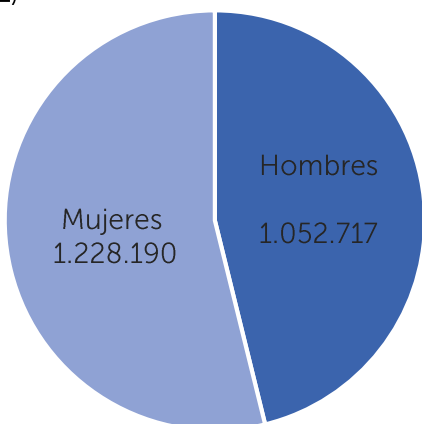

Contexto Demográfico

2.280.907 habitantes se estiman que vivían en Cali en 2021. De los cuales 1.228.190 eran mujeres (54% del total) y 1.052.717 eran hombres (46% del total).

Número de personas en Cali, según sexo (2021)

Población total 2021:
2.280.907 habitantes

Fuente: DANE (Proyecciones poblacionales con base en CNPV 2018)
– Cálculos Cali Cómo Vamos

Cali es una ciudad que se envejece. En 2021, 58 de cada 100 caleños estaba en la adultez o eran adulto mayor; sólo el 8% de los caleños se encontraban en la primera infancia y el 8% en la infancia.

Número y porcentaje de personas en Cali, según grupos de edad (2021)

- Primera Infancia (0-5 años)
- Infancia (6-11 años)
- Adolescencia (12-17 años)
- Juventud (18-28 años)
- Adulthood (29-59 años)
- Adulto Mayor (60 o más años)

Adulto Mayor
(60 o más años):
380.642 personas

Adulthood
(29-59 años):
910.547 personas

Juventud
(18-28 años):
398.086 personas

Adolescencia
(12-17 años):
197.542 personas

Infancia
(6-11 años):
189.650 personas