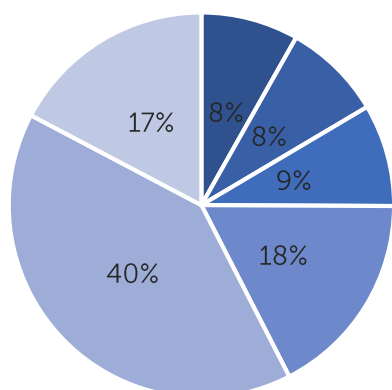

Contexto Demográfico

2.280.907 habitantes se estiman que vivían en Cali en 2021. De los cuales 1.228.190 eran mujeres (54% del total) y 1.052.717 eran hombres (46% del total).

Número de personas en Cali, según sexo (2021)

Población total 2021:
2.280.907 habitantes

Fuente: DANE (Proyecciones poblacionales con base en CNPV 2018)
– Cálculos Cali Cómo Vamos

Cali es una ciudad que se envejece. En 2021, 58 de cada 100 caleños estaba en la adultez o eran adulto mayor; sólo el 8% de los caleños se encontraban en la primera infancia y el 8% en la infancia.

Número y porcentaje de personas en Cali, según grupos de edad (2021)

- Primera Infancia (0-5 años)
- Infancia (6-11 años)
- Adolescencia (12-17 años)
- Juventud (18-28 años)
- Adulthood (29-59 años)
- Adulto Mayor (60 o más años)