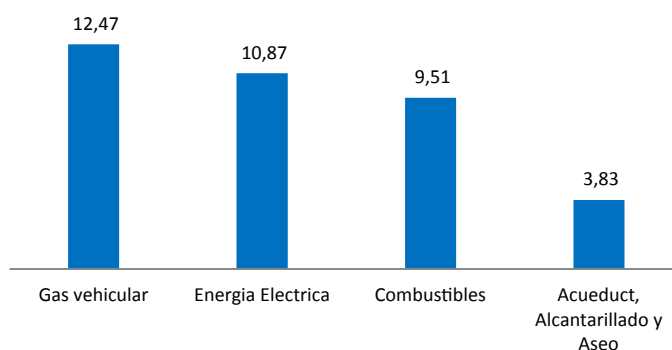

Variaciones (%) de servicios públicos y combustibles (enero - mayo de 2016)

Fuente: DANE - Cálculos Cali Cómo Vamos

Así mismo, la variación en los precios de otros productos como el Gas Vehicular (12,47%), la Energía Eléctrica (10,87%) y los Combustibles (9,51%) durante lo corrido del año ha sido superior a la registrada por el promedio de todos los bienes y servicios de la ciudad (4,75%)