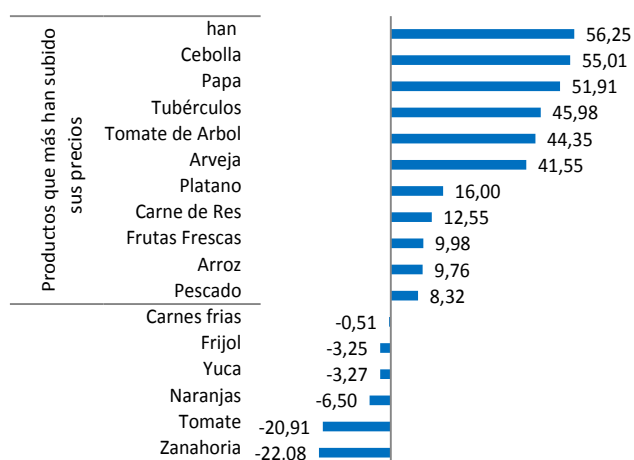

Costo de Vida en Cali

Variación (%) del índice de precios al consumidor en Cali (mayo de 2016)

Fuente: DANE - Elaboración Cali Cómo Vamos

De acuerdo con el DANE, durante mayo de 2016 el índice de precios al Consumidor en Cali registró una variación mensual de 0,30%, acumulando así una variación de 4,75% en lo corrido del año y de 9,28% en los últimos 12 meses. Estas dos últimas cifras, superiores a las registradas por el promedio nacional.

Histórico de la variación (%) en los cinco primeros meses de un año del índice de precios al consumidor en Cali

Fuente: DANE - Cálculos Cali Cómo Vamos

Durante los primeros 5 meses de 2016 (enero - mayo) la variación de los precios al consumidor es el más alto para dicho periodo en los últimos 13 años.

Variación (%) del índice de precios al consumidor por grupos de gasto en Cali (enero - mayo de 2016)

Fuente: DANE - Cálculos Cali Cómo Vamos

En lo corrido del año (enero - mayo) el grupo de gastos en Cali que ha registrado el mayor incremento en los precios al consumidor son los Alimentos (8,50%), seguido de la Salud (5,28%), Otros Gastos (4,21%) y Vivienda (4,04%).

Principales variaciones (%) dentro del grupo de alimentos en Cali (enero - mayo de 2016)

Fuente: DANE - Cálculos Cali Cómo Vamos

Dentro del grupo de alimento, los productos que han registrado el mayor incremento en sus precios en lo corrido del año (enero-mayo) son: Moras (56,25%), Cebolla (55,01%), Papa (51,91%) y Tubérculos (45,98%). Mientras que la Zanahoria y el Tomate son los alimentos que más bajado sus precios (-22,08% y -20,91%, respectivamente).