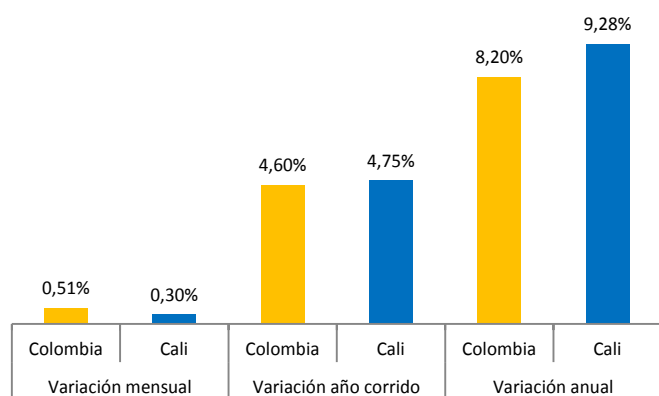

Costo de Vida en Cali

Variación (%) del índice de precios al consumidor en Cali (mayo de 2016)

Fuente: DANE - Elaboración Cali Cómo Vamos

De acuerdo con el DANE, durante mayo de 2016 el índice de precios al Consumidor en Cali registró una variación mensual de 0,30%, acumulando así una variación de 4,75% en lo corrido del año y de 9,28% en los últimos 12 meses. Estas dos últimas cifras, superiores a las registradas por el promedio nacional.

Histórico de la variación (%) en los cinco primeros meses de un año del índice de precios al consumidor en Cali

Fuente: DANE - Cálculos Cali Cómo Vamos

Durante los primeros 5 meses de 2016 (enero - mayo) la variación de los precios al consumidor es el más alto para dicho periodo en los últimos 13 años.