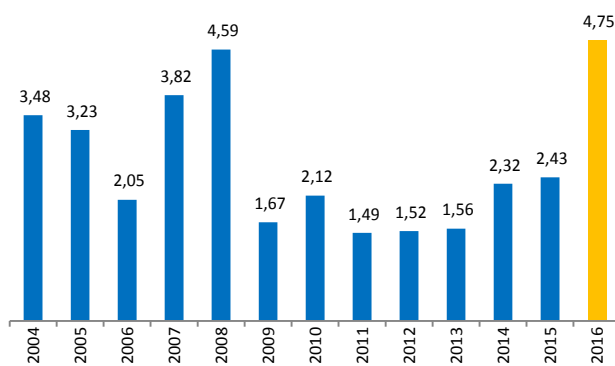

Costo de Vida en Cali

Variación (%) del índice de precios al consumidor en Cali (mayo de 2016)

Fuente: DANE - Elaboración Cali Cómo Vamos

De acuerdo con el DANE, durante mayo de 2016 el índice de precios al Consumidor en Cali registró una variación mensual de 0,30%, acumulando así una variación de 4,75% en lo corrido del año y de 9,28% en los últimos 12 meses. Estas dos últimas cifras, superiores a las registradas por el promedio nacional.

Histórico de la variación (%) en los cinco primeros meses de un año del índice de precios al consumidor en Cali

Fuente: DANE - Cálculos Cali Cómo Vamos

Durante los primeros 5 meses de 2016 (enero - mayo) la variación de los precios al consumidor es el más alto para dicho periodo en los últimos 13 años.

Variación (%) del índice de precios al consumidor por grupos de gasto en Cali (enero - mayo de 2016)

Fuente: DANE - Cálculos Cali Cómo Vamos

En lo corrido del año (enero - mayo) el grupo de gastos en Cali que ha registrado el mayor incremento en los precios al consumidor son los Alimentos (8,50%), seguido de la Salud (5,28%), Otros Gastos (4,21%) y Vivienda (4,04%).

Principales variaciones (%) dentro del grupo de alimentos en Cali (enero - mayo de 2016)

Fuente: DANE - Cálculos Cali Cómo Vamos

Dentro del grupo de alimento, los productos que han registrado el mayor incremento en sus precios en lo corrido del año (enero-mayo) son: Moras (56,25%), Cebolla (55,01%), Papa (51,91%) y Tubérculos (45,98%). Mientras que la Zanahoria y el Tomate son los alimentos que más bajado sus precios (-22,08% y -20,91%, respectivamente).