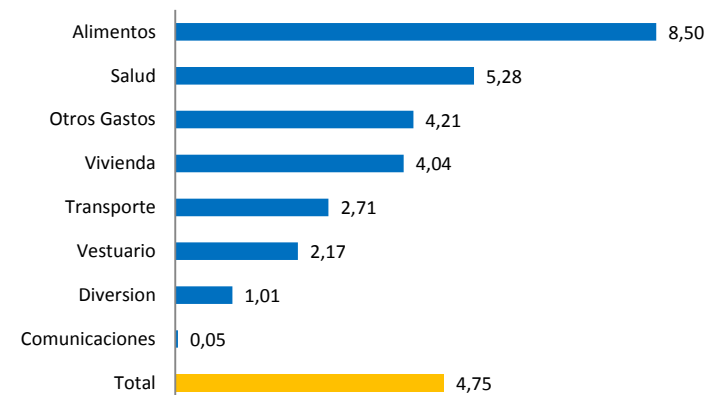

Costo de Vida en Cali

Variación (%) del índice de precios al consumidor en Cali (mayo de 2016)

Fuente: DANE - Elaboración Cali Cómo Vamos

De acuerdo con el DANE, durante mayo de 2016 el índice de precios al Consumidor en Cali registró una variación mensual de 0,30%, acumulando así una variación de 4,75% en lo corrido del año y de 9,28% en los últimos 12 meses. Estas dos últimas cifras, superiores a las registradas por el promedio nacional.

Histórico de la variación (%) en los cinco primeros meses de un año del índice de precios al consumidor en Cali

Fuente: DANE - Cálculos Cali Cómo Vamos

Durante los primeros 5 meses de 2016 (enero - mayo) la variación de los precios al consumidor es el más alto para dicho periodo en los últimos 13 años.

Variación (%) del índice de precios al consumidor por grupos de gasto en Cali (enero - mayo de 2016)

Fuente: DANE - Cálculos Cali Cómo Vamos

En lo corrido del año (enero - mayo) el grupo de gastos en Cali que ha registrado el mayor incremento en los precios al consumidor son los Alimentos (8,50%), seguido de la Salud (5,28%), Otros Gastos (4,21%) y Vivienda (4,04%).

Principales variaciones (%) dentro del grupo de alimentos en Cali (enero - mayo de 2016)

Fuente: DANE - Cálculos Cali Cómo Vamos

Dentro del grupo de alimento, los productos que han registrado el mayor incremento en sus precios en lo corrido del año (enero-mayo) son: Moras (56,25%), Cebolla (55,01%), Papa (51,91%) y Tubérculos (45,98%). Mientras que la Zanahoria y el Tomate son los alimentos que más bajado sus precios (-22,08% y -20,91%, respectivamente).